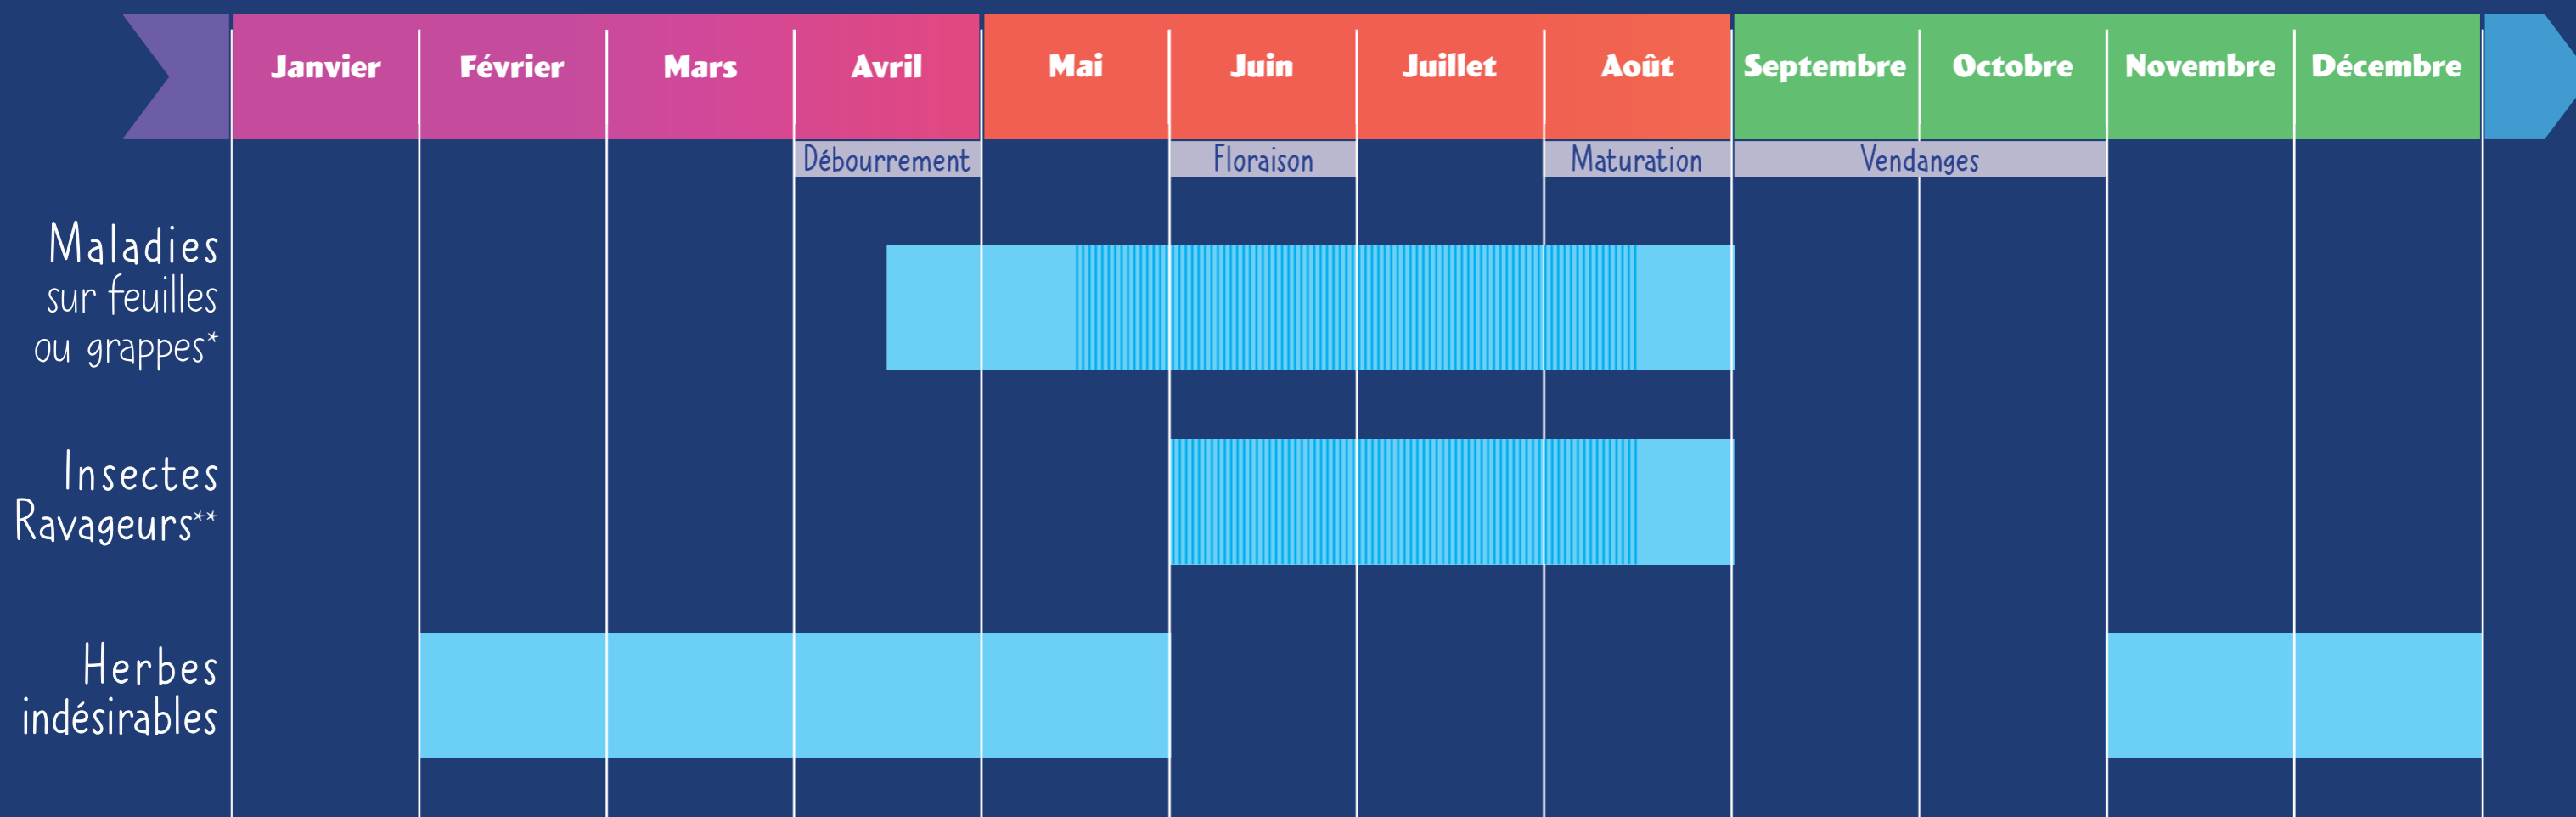

le CALENDRIER de traitement de la vigne

Les interventions à la vigne étant liées aux conditions climatiques, les périodes de traitement peuvent varier de 8 à 14 jours. Des traitements ponctuels peuvent également être nécessaires en dehors de ces périodes.

LÉGENDE

- Période possible de traitement
- Période principale de traitement

* Mildiou, oïdium, black rot, pourriture grise...
 ** Cicadelles, vers de la grappe...